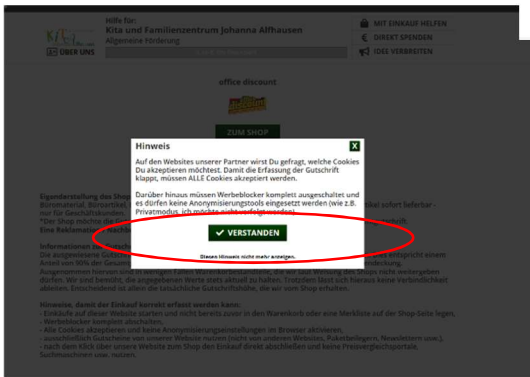

## Organisation finden – Förderverein Kita Johanna

Gehen Sie direkt über den Link [www.bildungsspender.de/kita-johanna](http://www.bildungsspender.de/kita-johanna) und Sie haben unseren Verein schon vorausgewählt.

Man hat auch die Möglichkeit, nach unserem Verein zu suchen:

In die Suchleiste „Kita und Familienzentrum Johanna Alfhausen“ eingeben und unser Verein erscheint. Klicken und nun ist unser Verein ausgewählt.

# Shop suchen:

In einem Menü werden die Shops angeboten. Nun den passenden Shop auswählen.

Daraufhin erscheint ein Fenster, hier klicken Sie auf „Verstanden“.  
Somit ermöglichen Sie bildungsspender.de Das Tracking für den Spendenbetrag.