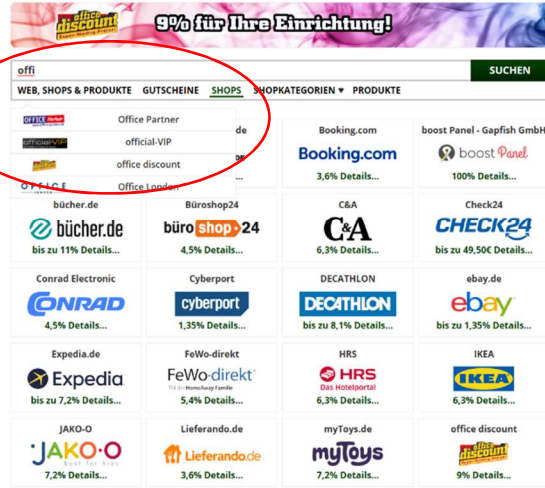

## Einkaufen und ohne Mehrkosten helfen

Mit einem Einkauf bei über 30.000 Partner-Shops und Dienstleistern kann man uns ohne Mehrkosten und ohne Registrierung unterstützen - egal ob Mode, Technik, Büromaterial oder Reisen:

Man hat auch die Möglichkeit, nach unserem Verein zu suchen:

In die Suchleiste „Kita und Familienzentrum Johanna Alfhausen“ eingeben und unser Verein erscheint. Klicken und nun ist unser Verein ausgewählt.

# Shop suchen:

In einem Menü werden die Shops angeboten. Nun den passenden Shop auswählen.

Daraufhin erscheint ein Fenster, hier klicken Sie auf „Verstanden“.  
Somit ermöglichen Sie bildungsspender.de Das Tracking für den Spendenbetrag.

Eigendarstellung des Shops:  
Büromaterial, Büroartikel, Bürotechnik zu Super-Niedrig-Preisen. 24h-Lieferung, 60.000 Markenartikel sofort lieferbar -

Es erfolgt eine Weiterleitung. Bitte warten Sie ab bis Sie zur Shop-Website gelangen.