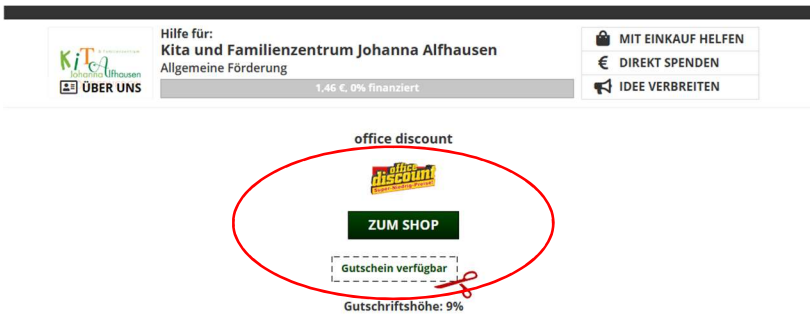

Nun sehen Sie ebenfalls welcher Anteil des Betrages Ihrer Bestellung an unseren Verein gespendet wird. Klicken Sie auf „Zum Shop“ und Sie werden auf die ausgewählte Shop-Website weitergeleitet, auf der Sie wie gewohnt Ihre Bestellung eingeben.

Eigendarstellung des Shops:
Büromaterial, Büroartikel, Bürotechnik zu Super-Niedrig-Preisen. 24h-Lieferung, 60.000 Markenartikel sofort lieferbar -

Es erfolgt eine Weiterleitung. Bitte warten Sie ab bis Sie zur Shop-Website gelangen.

Weiterleitung zu office discount

[DIREKT ZUM SHOP](#)